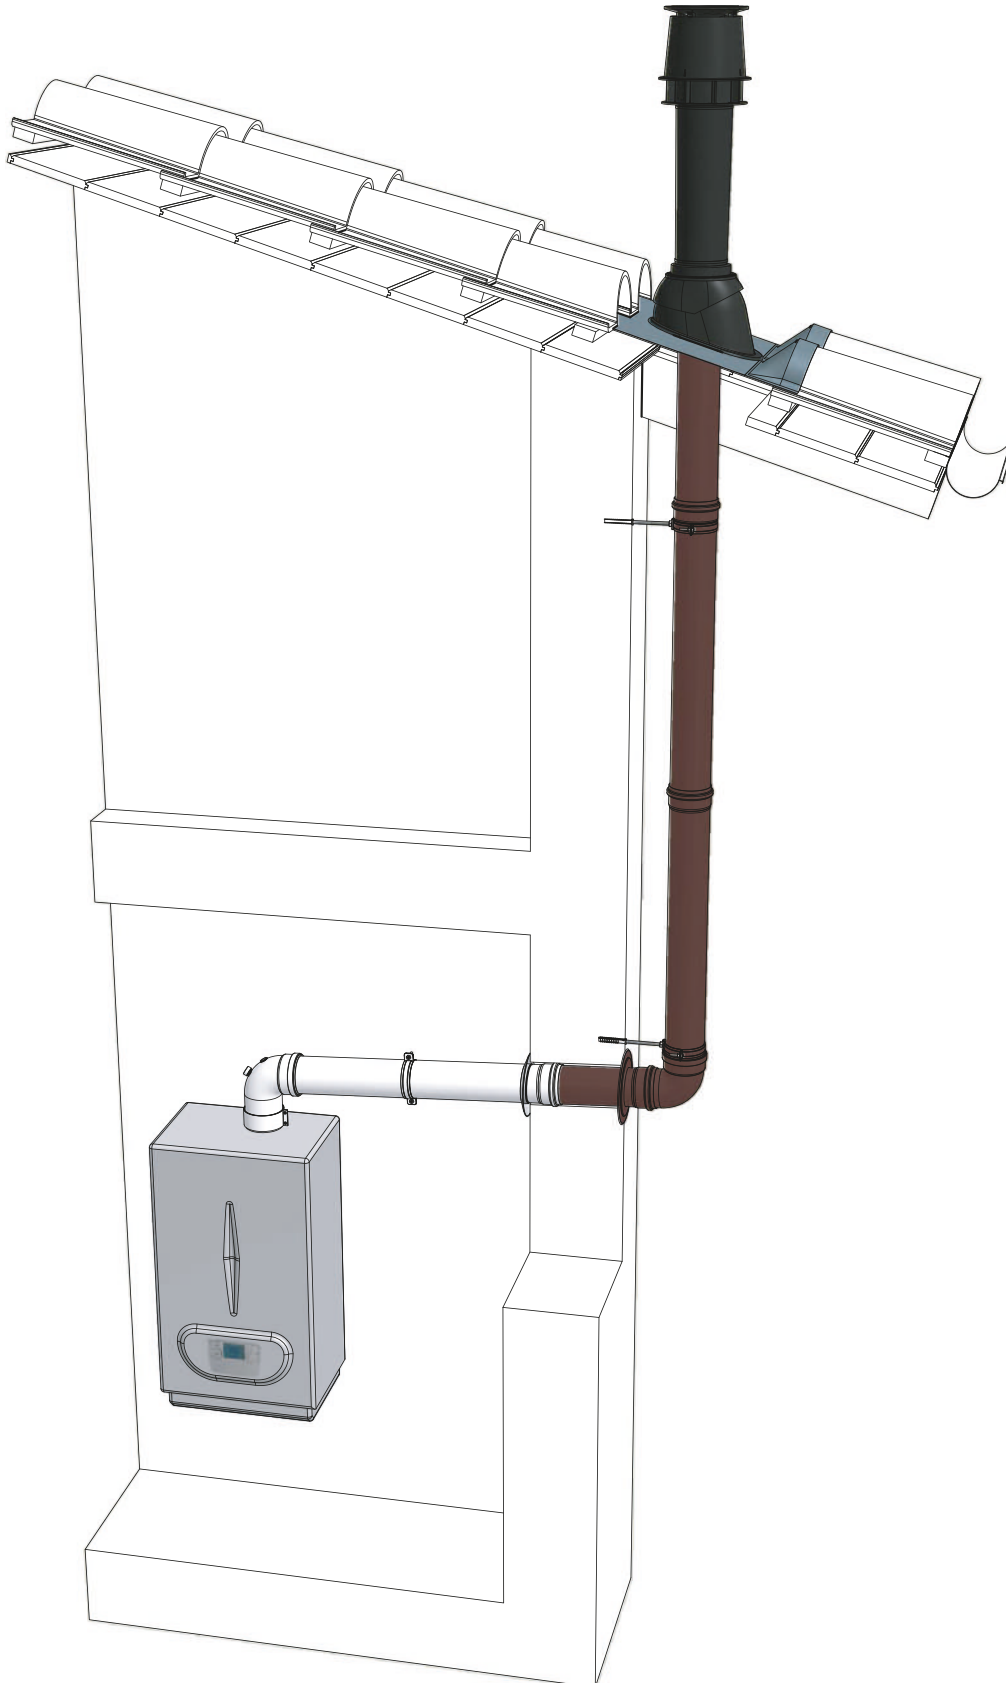

STABILEM-PAC

SISTEMA COASSIALE M/F

M/F COAXIAL SYSTEM
SYSTEME VENTOUSE M/F

INNOVATIVE
PARTNER

Stabile®

STABILEM-PAC

A

Scarico a tetto

Esempio di apparecchio a gas a condensazione con scarico a tetto realizzato con il sistema coassiale **STABILEM-PAC**.

IT

Roof outlet

Example of condensing gas appliance with roof outlet made through the **STABILEM-PAC** coaxial system.

ENG

Sortie à toit

Exemple de appareil de gaz à condensation réalisé avec le système ventouse **STABILEM-PAC**.

FR

Elemento dritto coassiale M/F Ø 60/100

M/F coaxial straight element Ø 60/100 - Élément droit ventouse M/F Ø 60/100