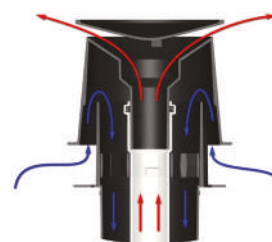

- Da abbinare ai codici prodotto:
- To combine with item codes:
- A combiner avec les références:
- ALCFIP 20 D60-100

- Verniciato marrone RAL 8017
- Painted in brown RAL 8017
- Laqué en marron RAL 8017

Box	1
€	101⁴⁴