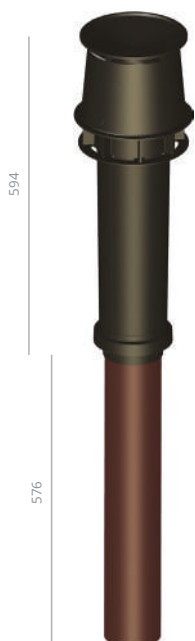

Camino verticale coassiale Ø 60/100

Vertical coaxial chimney Ø 60/100 - Cheminée ventouse verticale Ø 60/100

cod. MPACTT 01 D60-100

- Da abbinare ai codici prodotto:
- To combine with item codes:
- A combiner avec les références:
- ALCFIP 20 D60-100

- Verniciato marrone RAL 8017
- Painted in brown RAL 8017
- Laqué en marron RAL 8017

Box	1
€	101⁴⁴