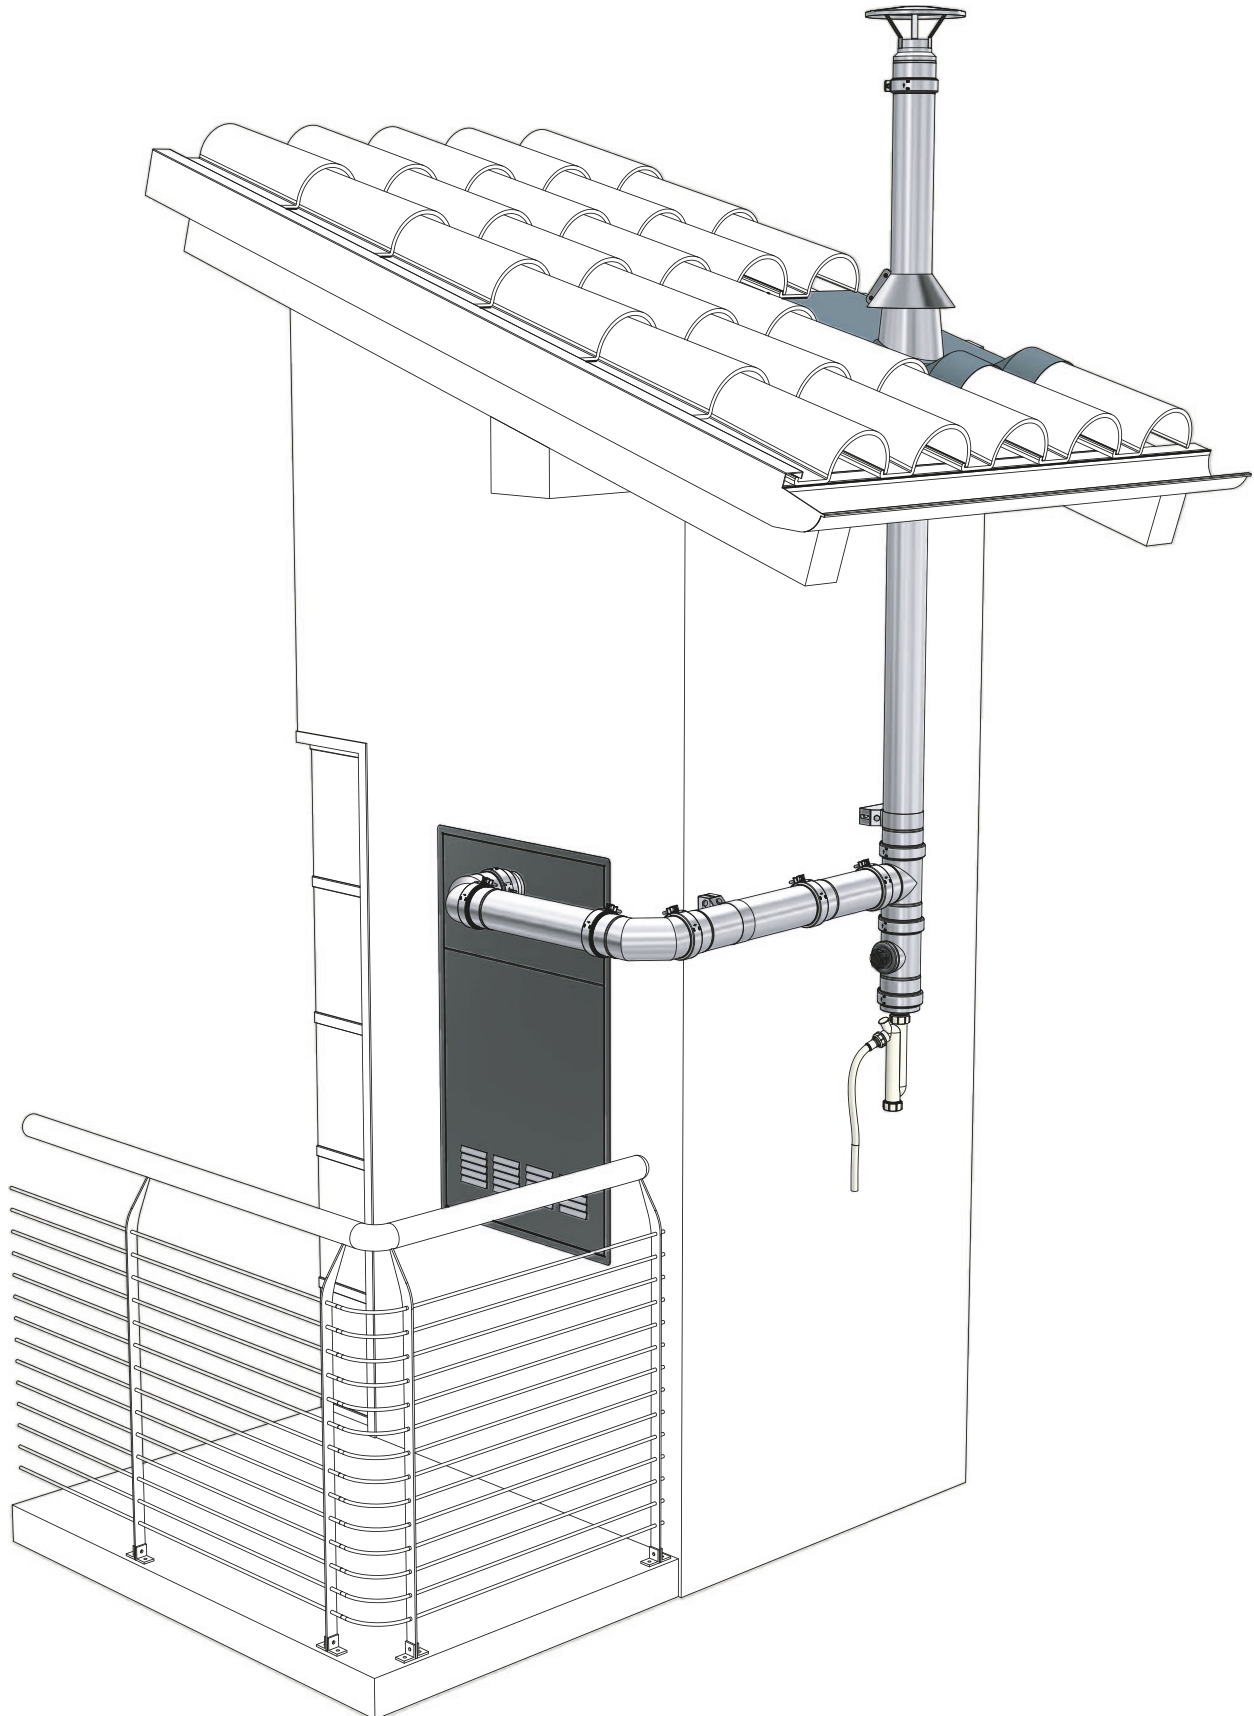

STABILEMP-RMP

A

Sistema camino singolo

Esempio di generatore a condensazione con condotto evacuazione fumi e sistema camino realizzati con il sistema **STABILEMP**.

IT

Single chimney system

Example of condensing generator with flue system duct and chimney system made through **STABILEMP** system.

ENG

Système de cheminée single

FR

Exemple de générateur à condensation avec conduit de fumées et système de cheminée réalisé avec le système **STABILEMP**.

B Sistema camino singolo

Esempio di generatore a condensazione con condotto evacuazione fumi e aspirazione aria comburente realizzati con il sistema **STABILEPAB** e camino singolo esterno realizzato con il sistema **STABILERMP**.

IT Single chimney system

Example of condensing generator with flue system duct and combustion air inlet made through the **STABILEPAB** system and the outdoor single chimney made through the **STABILERMP** system.